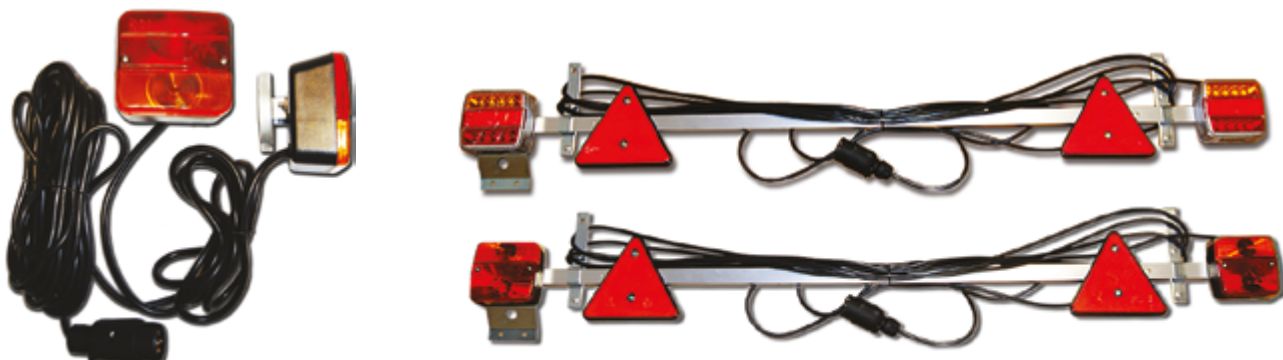

ELEKTRYKA - LAMPY ROBOCZE,HALOGENOWE | ELECTRICAL SYSTEM - WORK LAMPS, HALOGEN LAMPS

Robocze | Work lamps

- LAM020** Robocza 5 LED 5x3W-kwadratowa 12/24V
- LAM022** Robocza 9 LED 9x3W-kwadratowa 12/24V
- LAM021** Robocza 9 LED 9x3W-okrągła 12/24V
- LAM010** Warsztatowa 230/12V-LED 60+7

Halogenowe-dalekosiężne | Halogen lamps

- HAL020** Fi 22cm biała
- HAL021** Fi 22cm biała+ LED
- HAL027** Fi 22cm nieb.+ LED
- HAL028** Fi 22cm niebieska

Zestawy lamp | Lamp sets

- LZP076** na magnes+przewód 7,5m z wtyczką
- LZP082** na belce+przewód 7,5m z wtyczką
- LZP081** LED.na magnes+przewód 7,5m z wtyczką
- LZP083** LED.na belce+przewód 7,5m z wtyczką