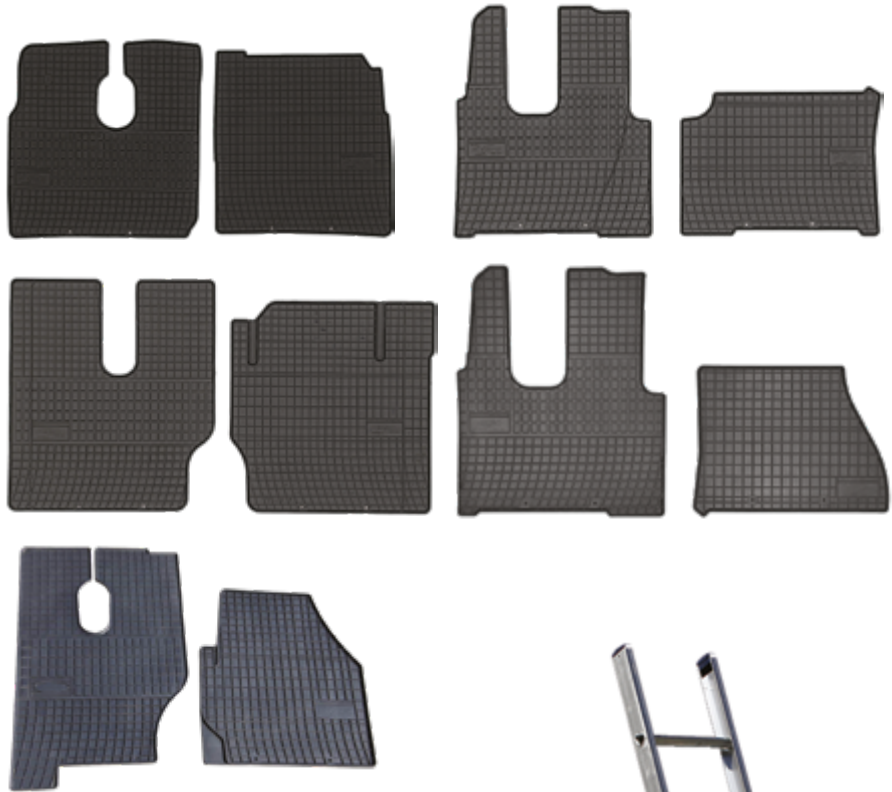

Dywaniki gumowe TIR | Rubber mats

- **DW012** Actros MB ACTROS
- **DW017** MB MP4
- **DW018** MB MPR z kab.sypial.
- **DW015** MB MP2,3
- **DW020** MB Atego 2005-
- **DW005** DAF 95,105
- **DW004** DAF XF EURO6
- **DW007** MAN F2000
- **DW008** MAN F2000 wąska kab.
- **DW006** MAN L2000
- **DW010** MAN TGA,TGL wąska kab.
- **DW024** RVI Premium, Midlum
- **DW029** SCANIA R
- **DW031** VOLVO FH12