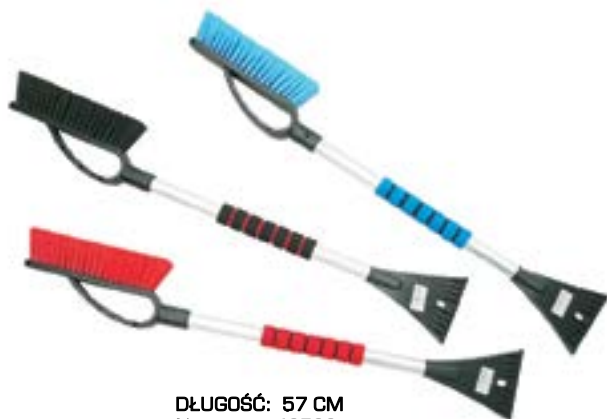

Kij do szczotki teleskopowy z podłączeniem do węża

DŁUGOŚĆ: 155 - 260 CM
 Nr art. - 42883
 Kod EAN - 5901225428837

Skrobaczka BANAN

DŁUGOŚĆ: 16,5 CM
 Nr art. - 42159
 Kod EAN - 5901225421593

Skrobaczka APSZ

DŁUGOŚĆ: 17,5 CM
 Nr art. - 61186
 Kod EAN - 5907476611868

Szczotko - skrobaczka - DELFI

DŁUGOŚĆ: 41 CM
 Nr art. - 42117
 Kod EAN - 5901225421173

Skrobaczka z ciepłą rączką

DŁUGOŚĆ: 27 CM
 Nr art. - 42849
 Kod EAN - 5901225428493

Szczotko - skrobaczka - SZRON

DŁUGOŚĆ: 57 CM
 Nr art. - 42522
 Kod EAN - 5901225425225

DŁUGOŚĆ: 77 CM
 Nr art. - 42713
 Kod EAN - 5901225427137

Szczotko - skrobaczka teleskopowa - TAJGA

DŁUGOŚĆ: 75 - 106 CM
 Nr art. - 42568
 Kod EAN - 5901225425683

Szczotko - skrobaczka

DŁUGOŚĆ: 30 CM
 Nr art. - 42020
 Kod EAN - 5901225420206

DŁUGOŚĆ: 45 CM
 Nr art. - 42313
 Kod EAN - 5901225423139

Szczotko - skrobaczka teleskopowa - TUNDRA

DŁUGOŚĆ: 75 - 106 CM
 Nr art. - 61581
 Kod EAN - 5907476615811