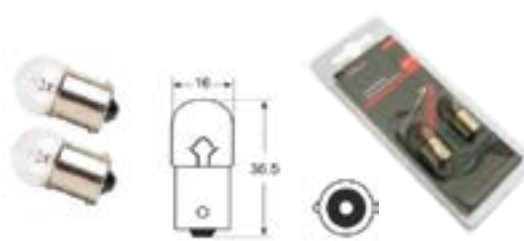

BA15s - 2szt.

ILOŚĆ W OPAKOWANIU: 20 / 100

WYKONANIE: ZASILANIE: MOC: Nr art. Kod EAN
STANDARD 12 V 5 W - 61512 - 5907476615125