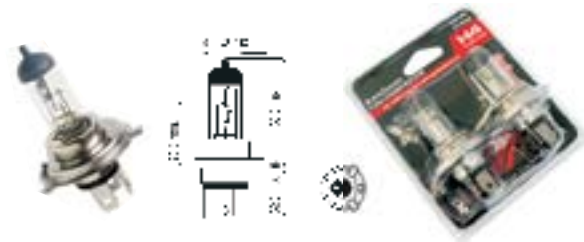

Komplet żarówek H1 - P14,5s

ILOŚĆ W OPAKOWANIU: 6 / 48

WYKONANIE: ZASILANIE: MOC: Nr art. Kod EAN
 STANDARD 12 V 55 W -42337 -5901225423375

Komplet żarówek H4 - P43t

ILOŚĆ W OPAKOWANIU: 6 / 48

WYKONANIE: ZASILANIE: MOC: Nr art. Kod EAN
 STANDARD 12 V 60/55 W -61424 -5907476614241