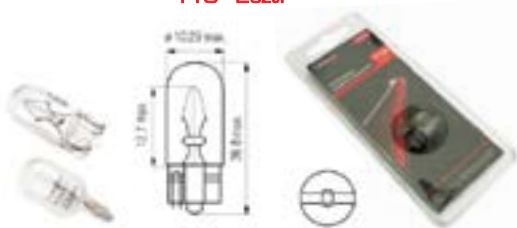

T10 - 2szt.

ILOŚĆ W OPAKOWANIU: 20 / 100

WYKONANIE:	ZASILANIE:	MOC:	Nr art.	Kod EAN
STANDARD	12 V	5 W	-61507	-5907476615071