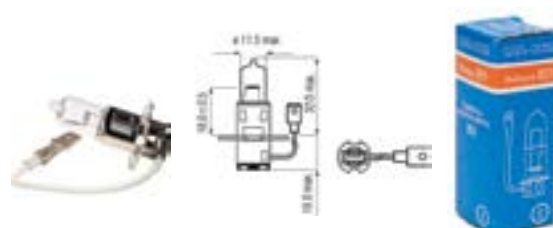

H3 - PK22s

ILOŚĆ W OPAKOWANIU: 10 / 100

WYKONANIE:	ZASILANIE:	MOC:	Nr art.	Kod EAN
STANDARD	12 V	55 W	-42335	-5901225423351
STANDARD	24 V	70 W	-42346	-5901225423467
SPECIAL	24 V	100 W	-42345	-5901225423450